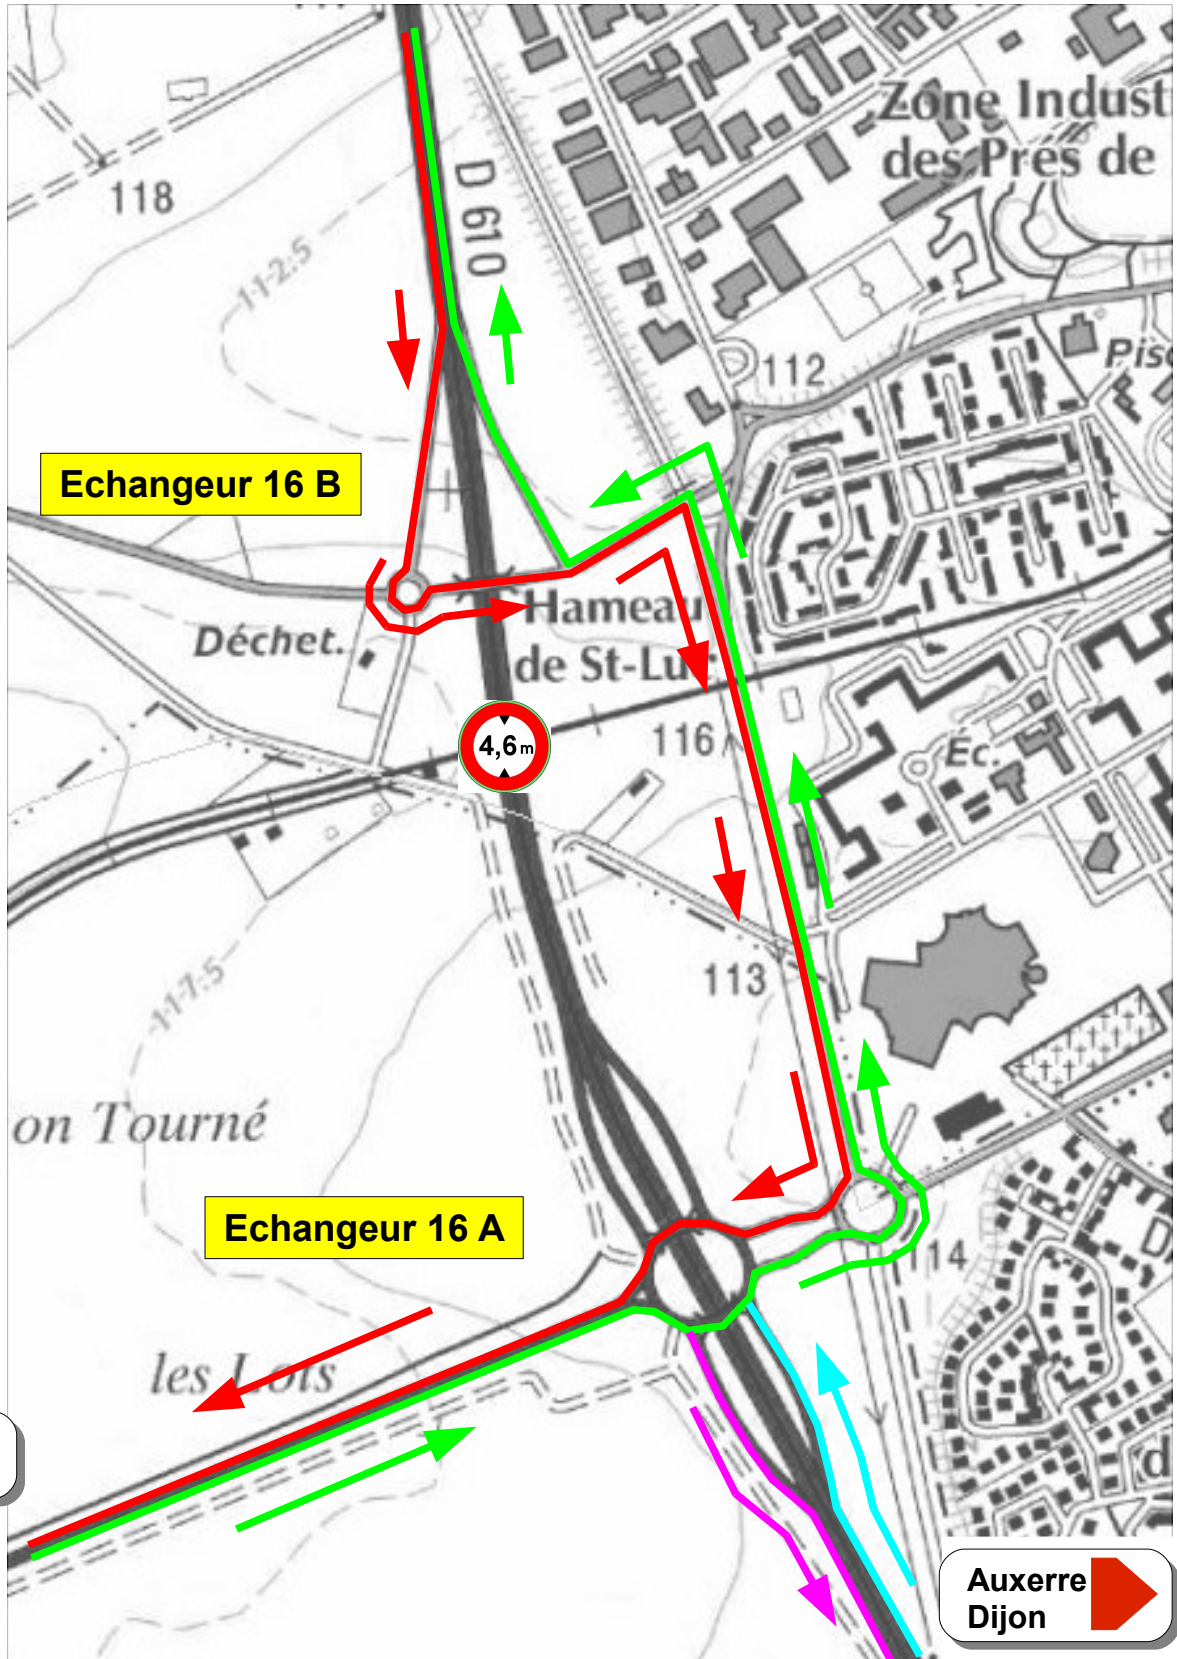

# Rocade ouest de l'agglomération de Troyes Itinéraire d'évitement pour les convois exceptionnels d'une hauteur supérieure à 4,60 m

Paris  
Chalons

Auxerre  
Dijon